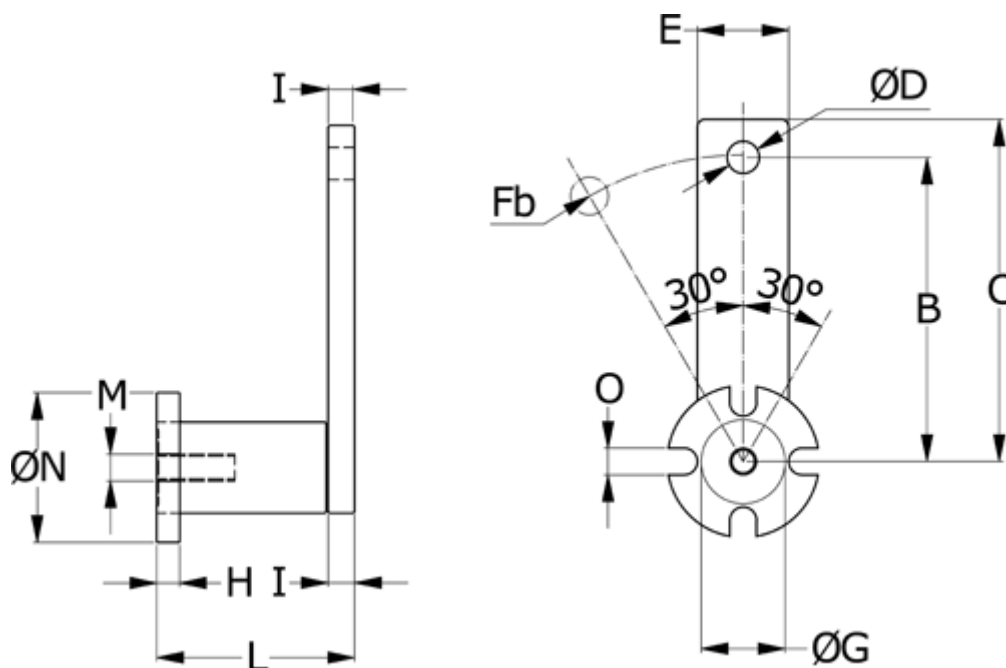

Varenummer: 670420

Beskrivelse: Strammearm type PX 20 plastik

Mål

B	= 100	O	= 9
C	= 112.5	ØD	= 10.5
E	= 30	ØG	= 30
Fb (N)	= 136	ØN	= 50
H	= 8		
I	= 8		
L	= 66		
M	= M8x25		